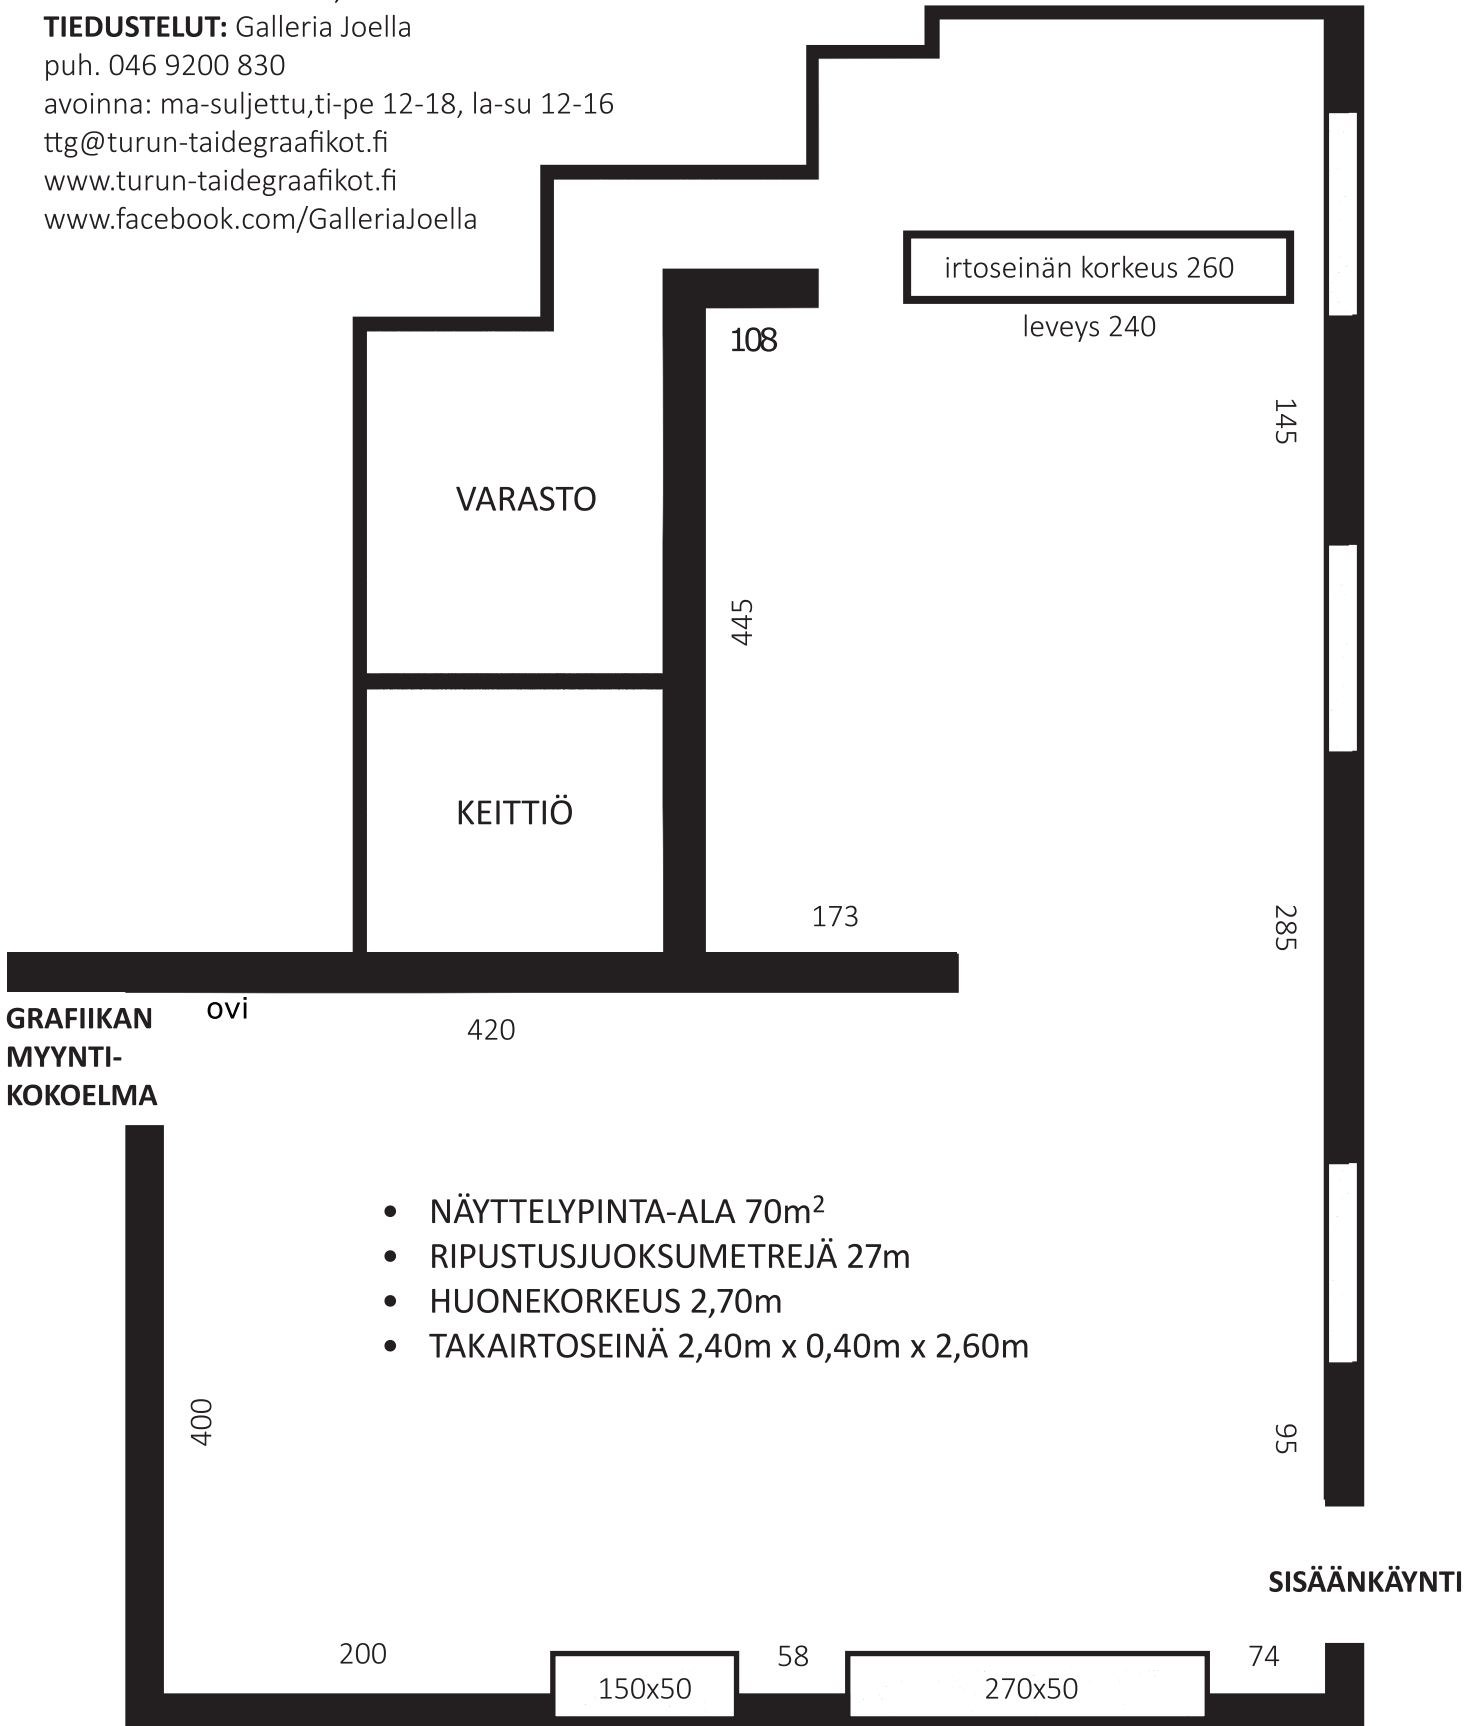

GALLERIA JOELLA

ÅBO KONSTGRAFIKER rf | TURKU PRINTMAKERS ASSOCIATION

TURUN TAIDEGRAAFIKOT

Läntinen Rantakatu 21, 20100 Turku

TIEDUSTELUT: Galleria Joella

puh. 046 9200 830

avoinna: ma-suljettu, ti-pe 12-18, la-su 12-16

ttg@turun-taidegraafikot.fi

www.turun-taidegraafikot.fi

www.facebook.com/GalleriaJoella

LÄNTINEN RANTAKATU