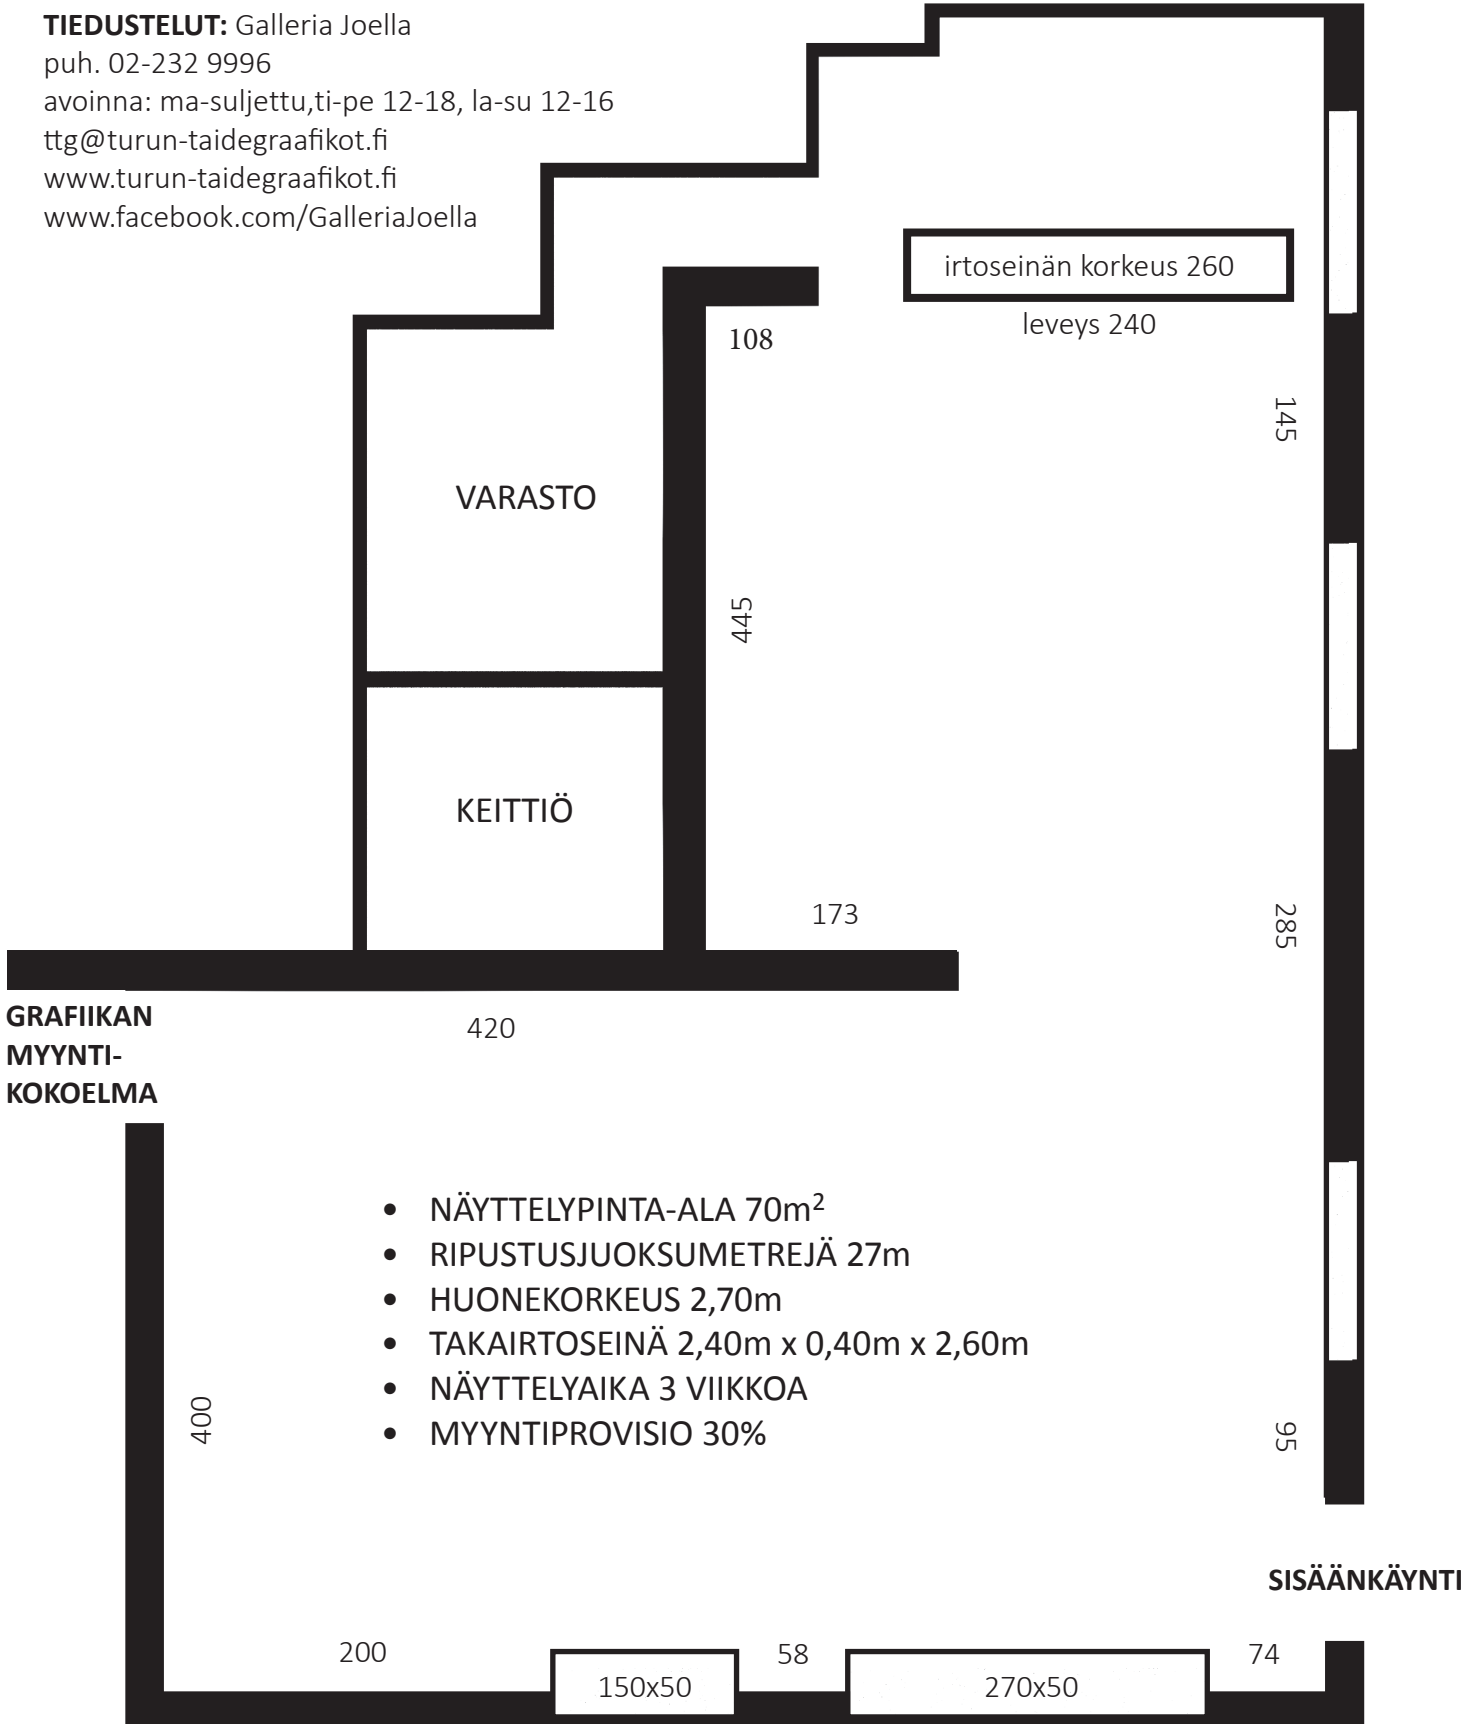

GALLERIA JOELLA

ÅBO KONSTGRAFIKER rf | TURKU PRINTMAKERS ASSOCIATION

TURUN TAIDEGRAAFIKOT

Läntinen Rantakatu 21 20100 Turku

TIEDUSTELUT: Galleria Joella

puh. 02-232 9996

avoinna: ma-suljettu, ti-pe 12-18, la-su 12-16

ttg@turun-taidegraafikot.fi

www.turun-taidegraafikot.fi

www.facebook.com/GalleriaJoella

LÄNTINEN RANTAKATU