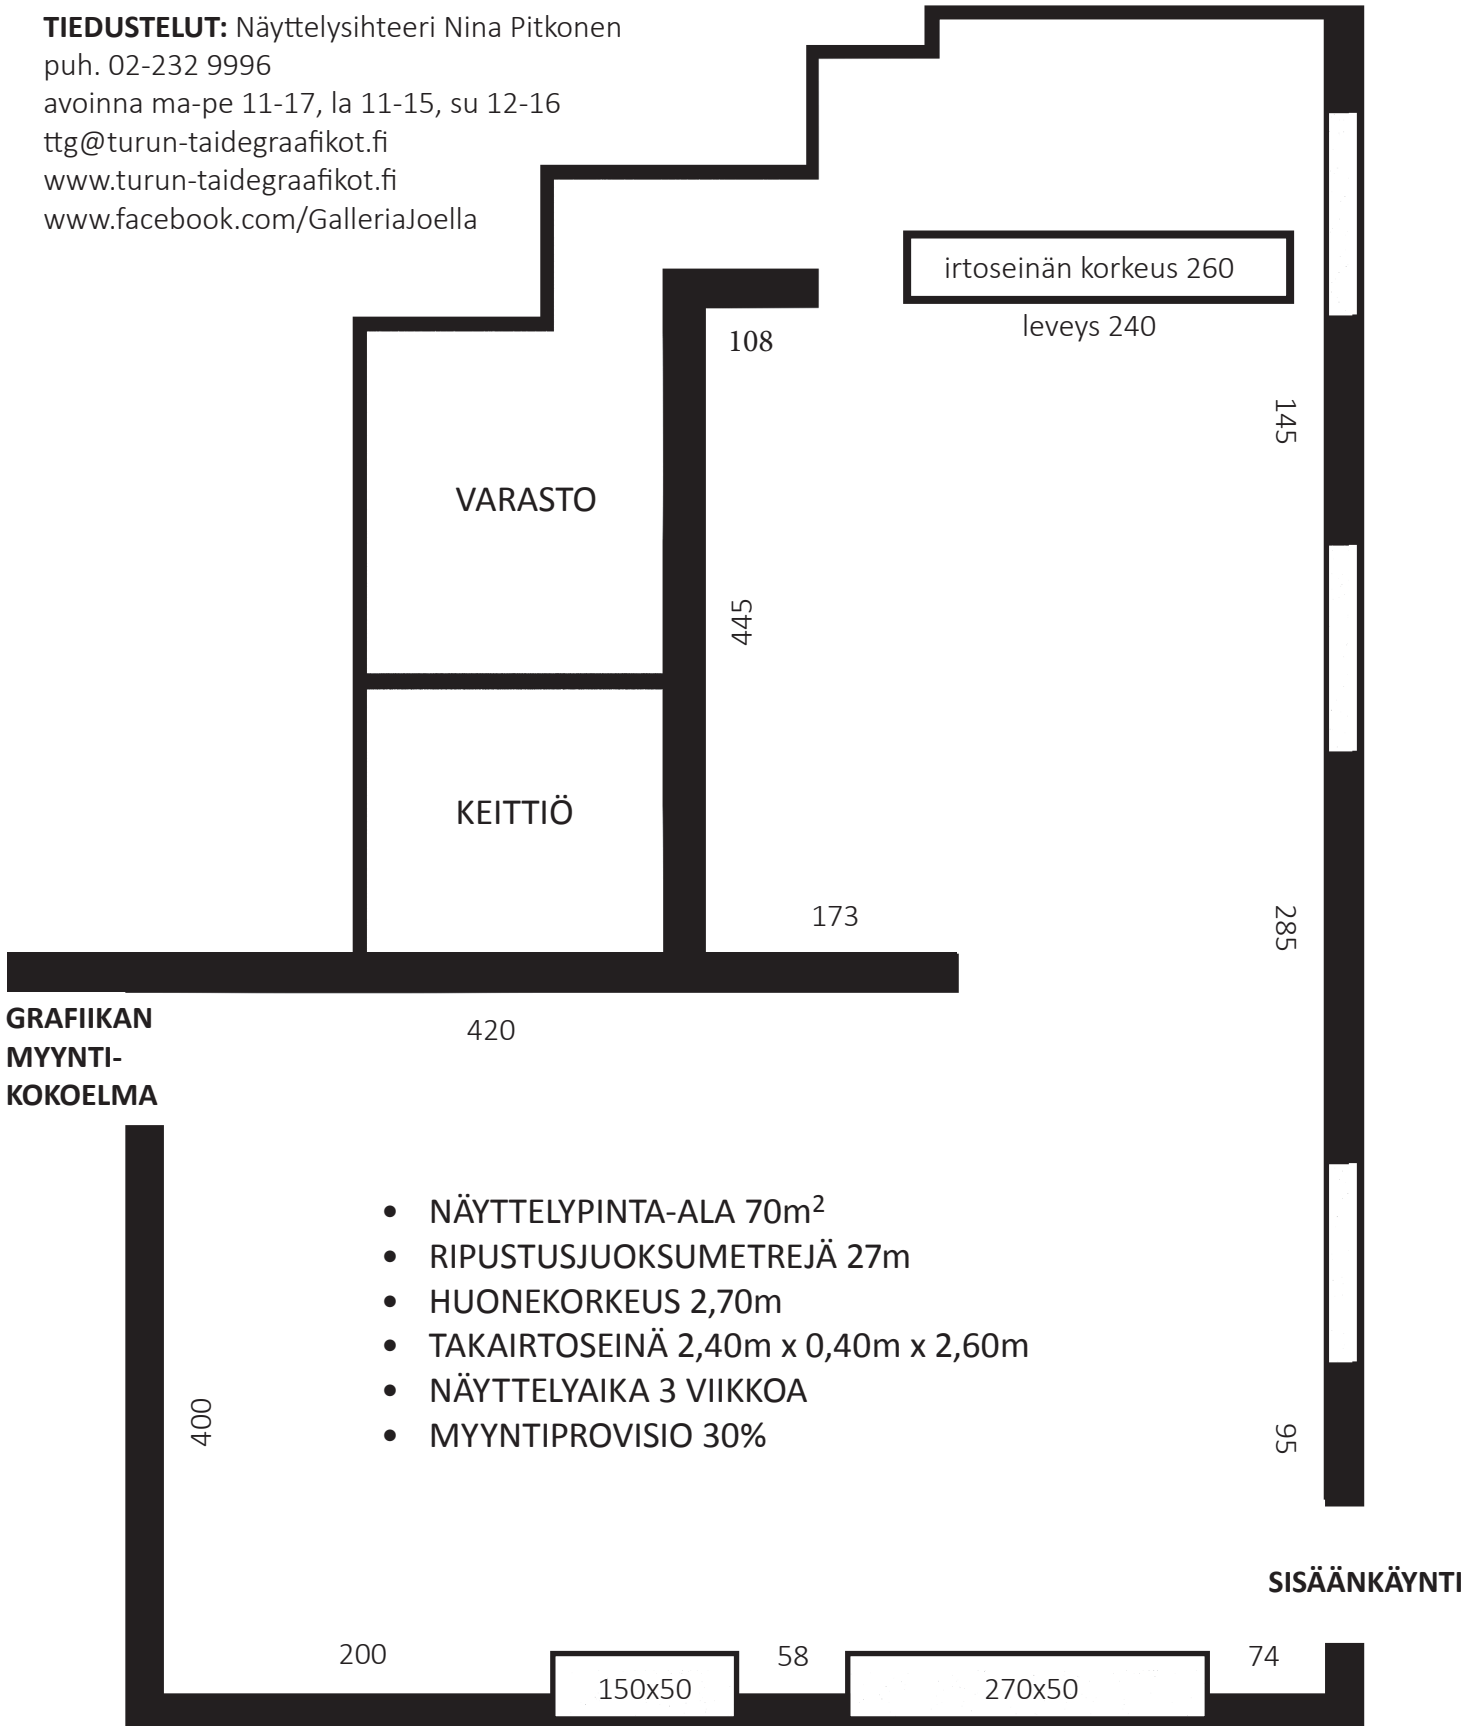

GALLERIA JOELLA

ÅBO KONSTGRAFIKER rf | TURKU PRINTMAKERS ASSOCIATION

TURUN TAIDEGRAAFIKOT

Läntinen Rantakatu 21 20100 Turku

TIEDUSTELUT: Näyttelysihteeri Nina Pitkonen

puh. 02-232 9996

avoinna ma-pe 11-17, la 11-15, su 12-16

ttg@turun-taidegraafikot.fi

www.turun-taidegraafikot.fi

www.facebook.com/GalleriaJoella

LÄNTINEN RANTAKATU