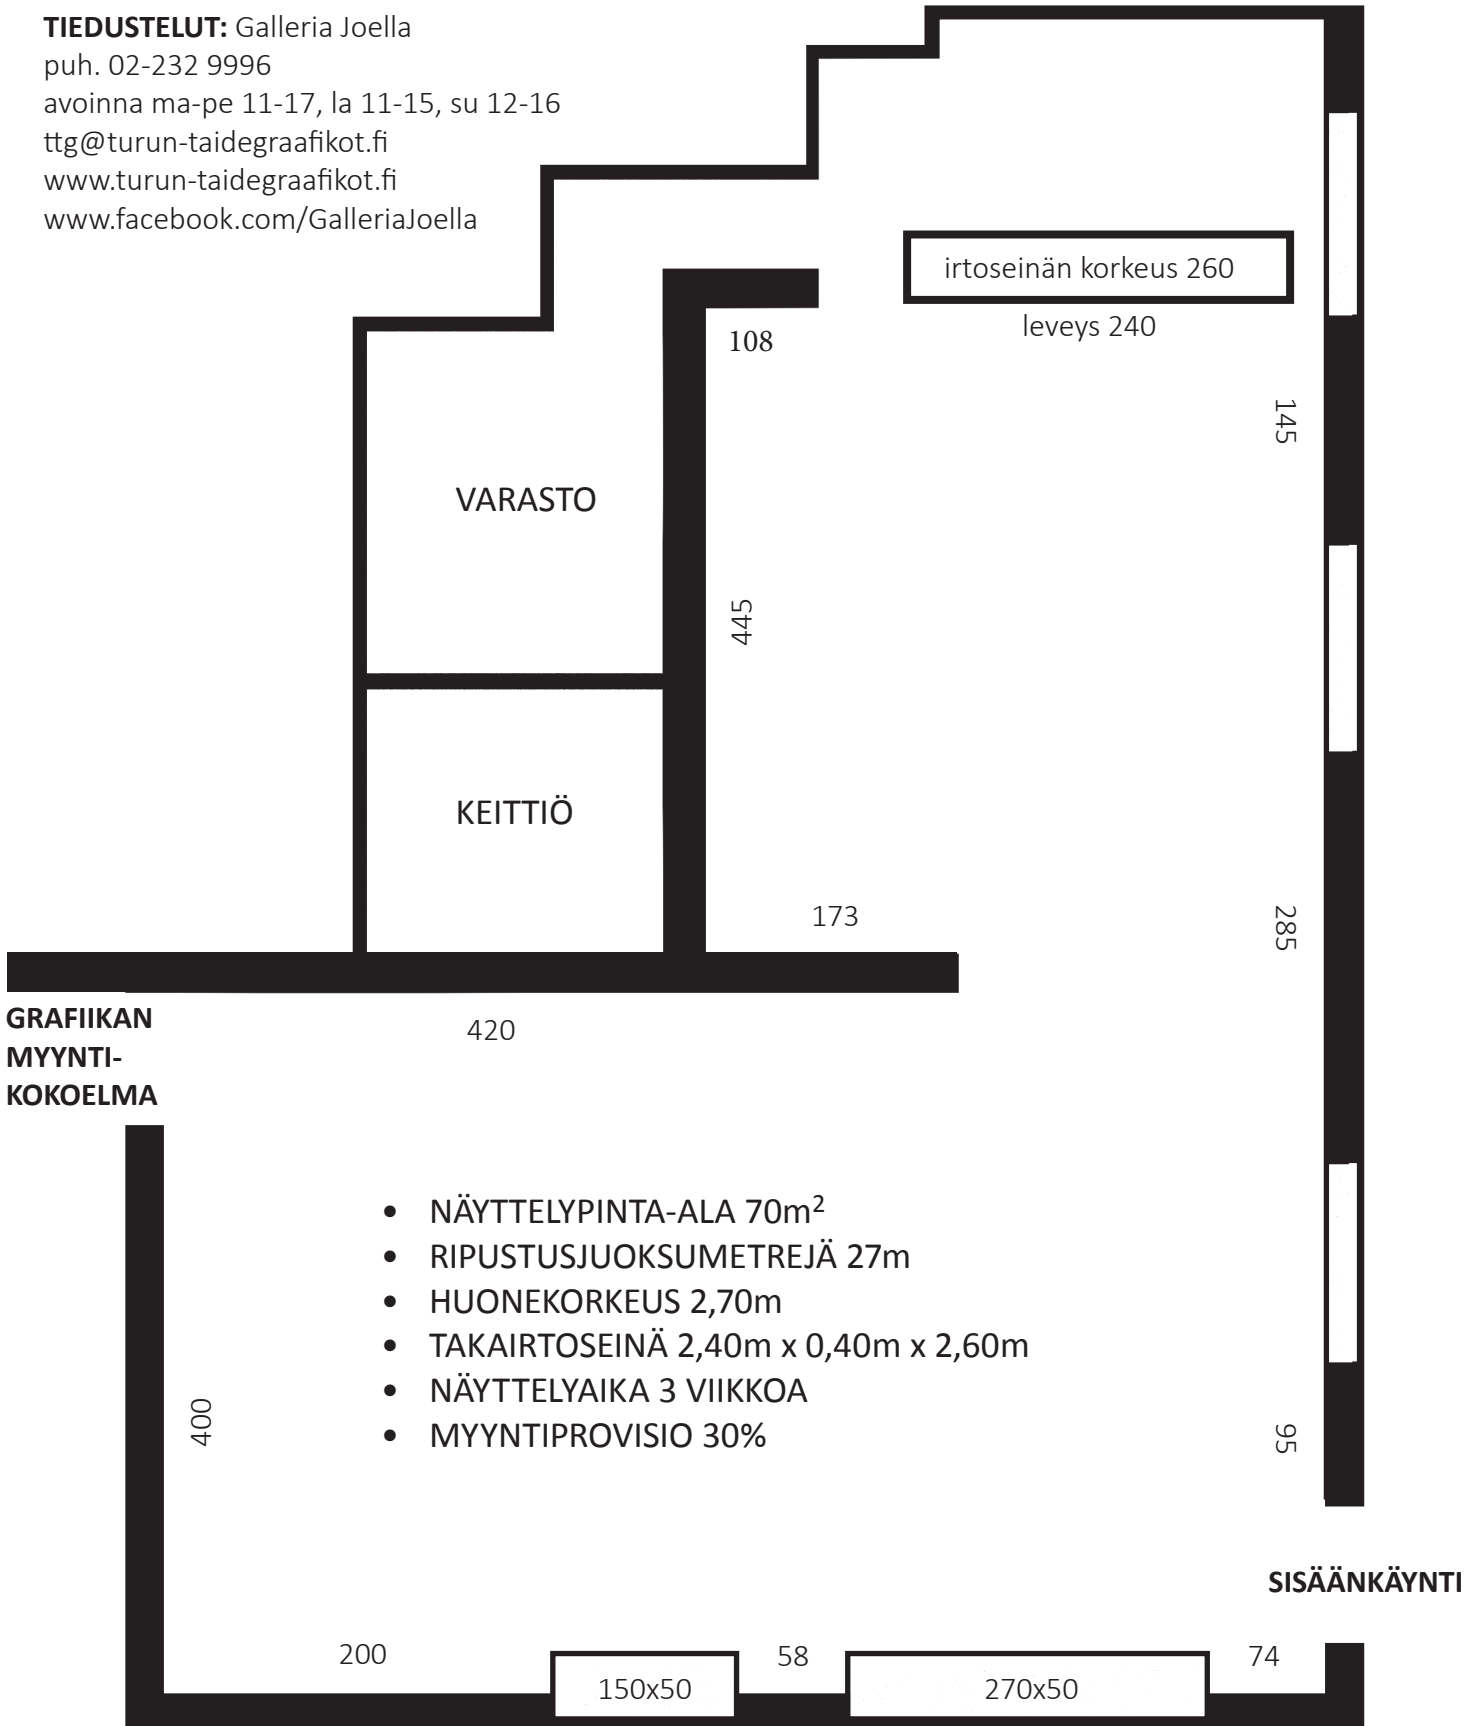

GALLERIA JOELLA

ÅBO KONSTGRAFIKER rf | TURKU PRINTMAKERS ASSOCIATION

TURUN TAIDEGRAAFIKOT

Läntinen Rantakatu 21 20100 Turku

TIEDUSTELUT: Galleria Joella

puh. 02-232 9996

avoinna ma-pe 11-17, la 11-15, su 12-16

ttg@turun-taidegraafikot.fi

www.turun-taidegraafikot.fi

www.facebook.com/GalleriaJoella

LÄNTINEN RANTAKATU